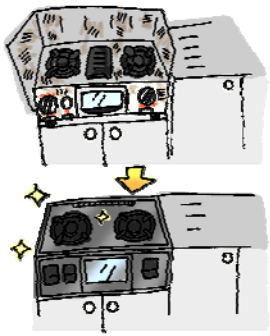

キッチン編

水まわり、換気扇等のお困りごとは、お気軽にリフォーム担当までご相談ください♪♪

『ガスが出ない！ 何で？？？』

安全装置

寒くなると、水温が下がりガスの使用量が増えてきます。

年末にかけて、大掃除で湯を出しっぱなしにしたり、シャワーばかりだったのが浴槽にお湯をためるようになって、お湯が出なくなっただなんてことを経験したことはないでしょうか？

ガスの使用量が急に増えたため、ガスメーターが異常と判断して自動的にガスを遮断します。こんなとき、ガスメーターの復帰作業が必要なのです。