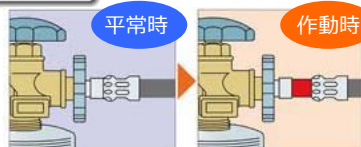

- スギ花粉（2月～3月の春先）
- ヒノキ花粉（3月～5月）
- イネ科の花（5月～8月）
- ブタクサ花粉（8月～10月）
- ヨモギ花粉（8月～10月）

3. 花粉を避けるための基本的な対策

- マスク・メガネを着用する
- 特にマスクの内側に当てガーゼ等を付けると効果が高い
- 換気時にはレースのカーテン等で遮るとともに、開窓を10cm程度にとどめる
- 掃除はこまめに行い、掃除機の使用だけでなく、濡れ雑巾やモップによる清掃を行う
- 洗濯物は衣類乾燥機や浴室暖房乾燥機を利用など、室内で乾かす
- 衣類の素材は羊毛や毛織物はさけ、ポリエステルや綿製品で起毛のないものを着用する

自然災害（地震・風水害）対策に ガス放出防止型高圧ホース

こんな時に役立ちます

●東日本大震災でも二次災害を防止しました。

●ガス放出防止型高圧ホースは、地震、風水害やその他の要因でガスボンベが転倒することにより、高圧ホースに所定以上の張力が加わると作動し、**ガスの放出を遮断する高圧ホース**です。

●ガス放出防止型高圧ホース（張力式）の仕組み

ガスメーター プラス 安全器具

ガス放出防止型 高圧ホースの役割