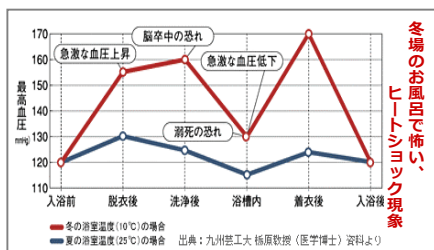

生活の質が高まる中、ヒートショックの危険性

入浴にはご用心！

寒い冬の夜こそ、お風呂でぽかぽか温まりたいものです。寒くてなかなか眠れない冬は、眠る前に温かいお風呂に入るのが気持ちいいですよ。

家の中では、居間だけ暖房が効いていて、暖房のない玄関ホールや風呂場、脱衣・洗面所、トイレなどに移動する場合、肌で感じるほどの温度差があります。特にお風呂は服を脱いだときや、お風呂に浸かる前がとにかく寒いのです。

安全な入浴習慣を

- 入浴前にコップ1杯の水分を摂る
- 41度以下の低めのお湯に設定
- 食後1時間は入浴しない
- 飲酒後の入浴は控える
- 湯船に入る前かけ湯をする
- 半身浴をする
- シャワーは座って浴びる

ヒートショックの恐怖

ヒートショックとは、暖かい場所と寒い場所の急激な温度の変化で血圧の変動が激しくなり、脳や心臓にダメージを受けることです。ヒートショックを起こす割合が多いのは「入浴中」です。

急激な温度差によって身体に大きな負担がかかり、救急車で搬送という事態を招いてしまうのです。