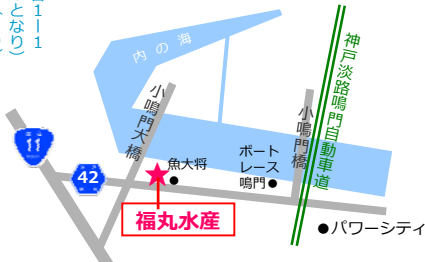

住所：瀬戸町明神字橋合1-1 (魚大符のとなり)
営業：11:00～21:00 (L.O)
定休日：月曜日(祝日の場合は翌日)
電話：088(624)8332